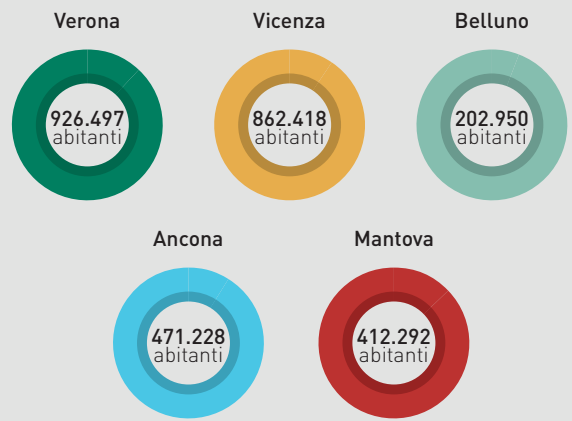

TERRITORIO DI AZIONE DELLA FONDAZIONE

SUPERFICIE E COMUNI

	Per kmq	Comuni
Verona	3.096	98
Vicenza	2.722	114
Belluno	3.609	62
Ancona	1.963	47
Mantova	2.341	64

FONDAZIONE Cariverona

TOTALE

3 Regioni | 5 Province

13.731
Kmq di superficie

384
Comuni

POPOLAZIONE

TOTALE

2.875.385
abitanti

Fonte: ISTAT dati al 1 gen 2019