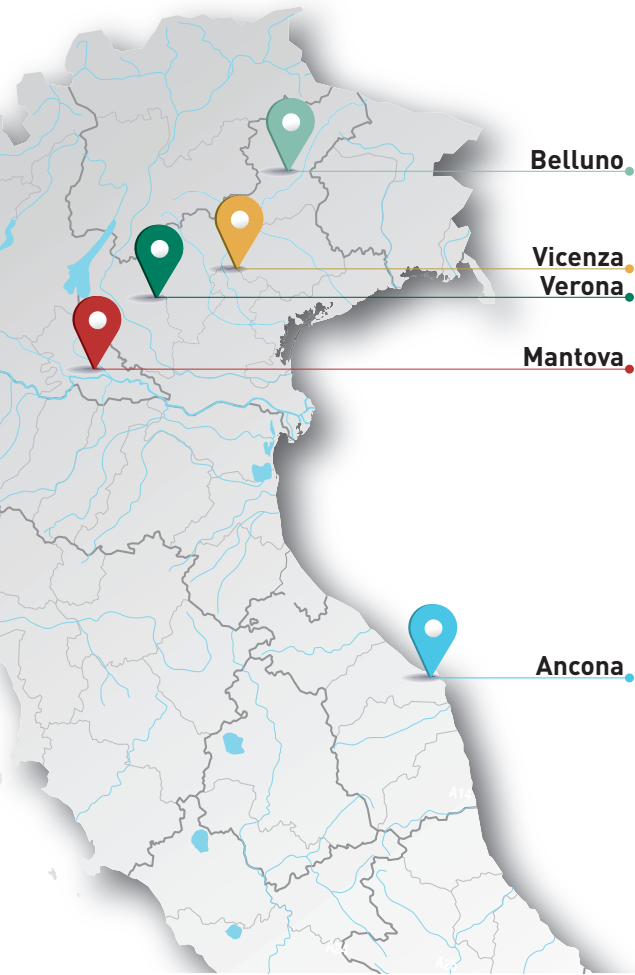

TERRITORIO DI AZIONE DELLA FONDAZIONE

SUPERFICIE E COMUNI

	Per kmq	Comuni
Verona	3.096	98
Vicenza	2.722	114
Belluno	3.609	62
Ancona	1.963	47
Mantova	2.341	64

FONDAZIONE Cariverona

TOTALE

3 Regioni | 5 Province

13.731
Kmq di superficie

384
Comuni

POPOLAZIONE

TOTALE

2.875.385
abitanti

Fonte: ISTAT dati al 1 gen 2019